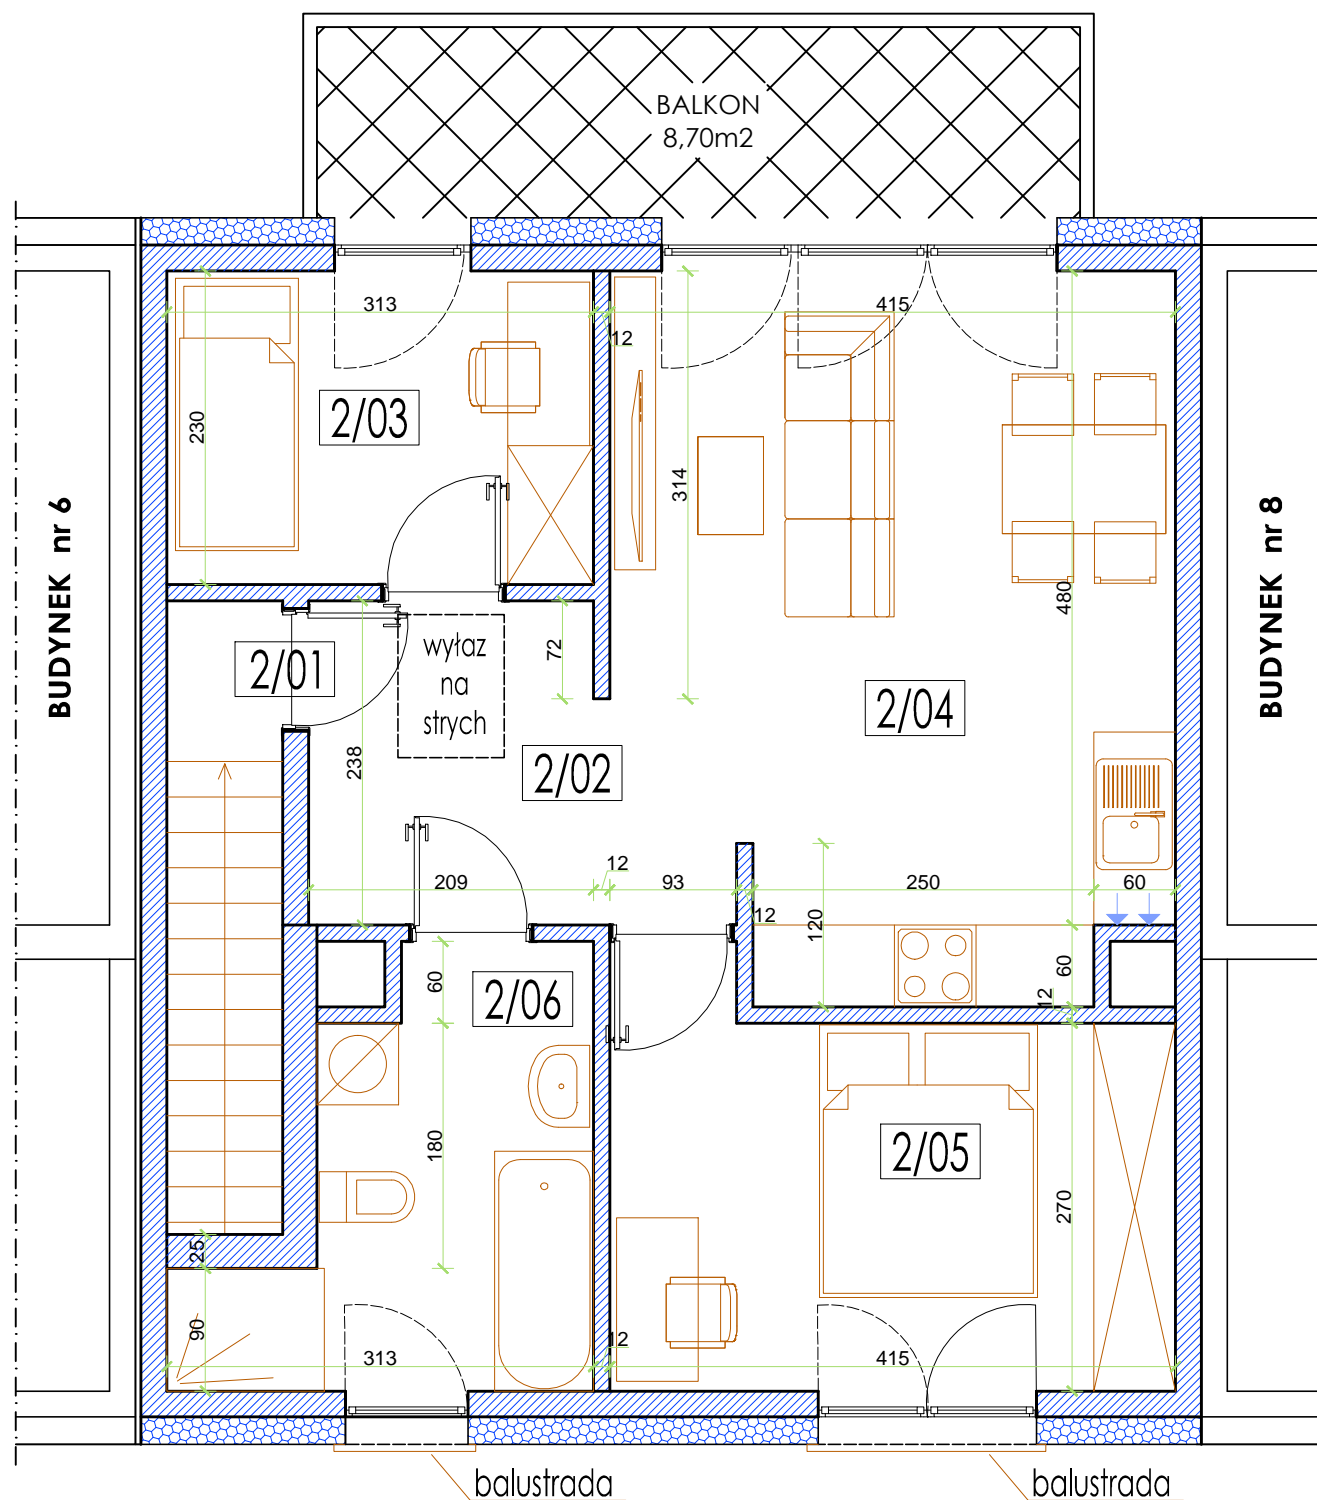

Osiedle "LEŚNE ZACISZE" Widzino koło Słupska

KARTA LOKALU
nr M7/2
I PIĘTRO
pow. = 57,07m²

Szereg II
Budynek nr 7

Lp.	Nazwa pomieszczenia	Powierzchnia [m2]
2.01	wiatrołap	5,53
2.02	korytarz	5,63
2.03	pokój	6,98
2.04	salon z aneksem kuch.	20,36
2.05	pokój	11,51
2.06	łazienka	7,06
	RAZEM pow. użytkowa	57,07