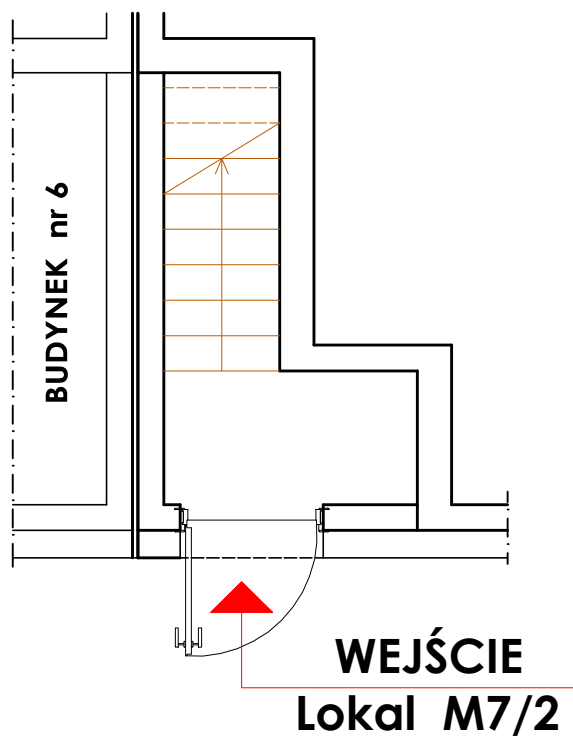

Osiedle "LEŚNE ZACISZE" Widzino koło Słupska

KARTA LOKALU
nr M7/2
I PIĘTRO
pow. = 57,07m²

Szereg II
Budynek nr 7

Lp.	Nazwa pomieszczenia	Powierzchnia [m2]
2.01	wiatrołap	5,53
2.02	korytarz	5,63
2.03	pokój	6,98
2.04	salon z aneksem kuch.	20,36
2.05	pokój	11,51
2.06	łazienka	7,06
	RAZEM pow. użytkowa	57,07